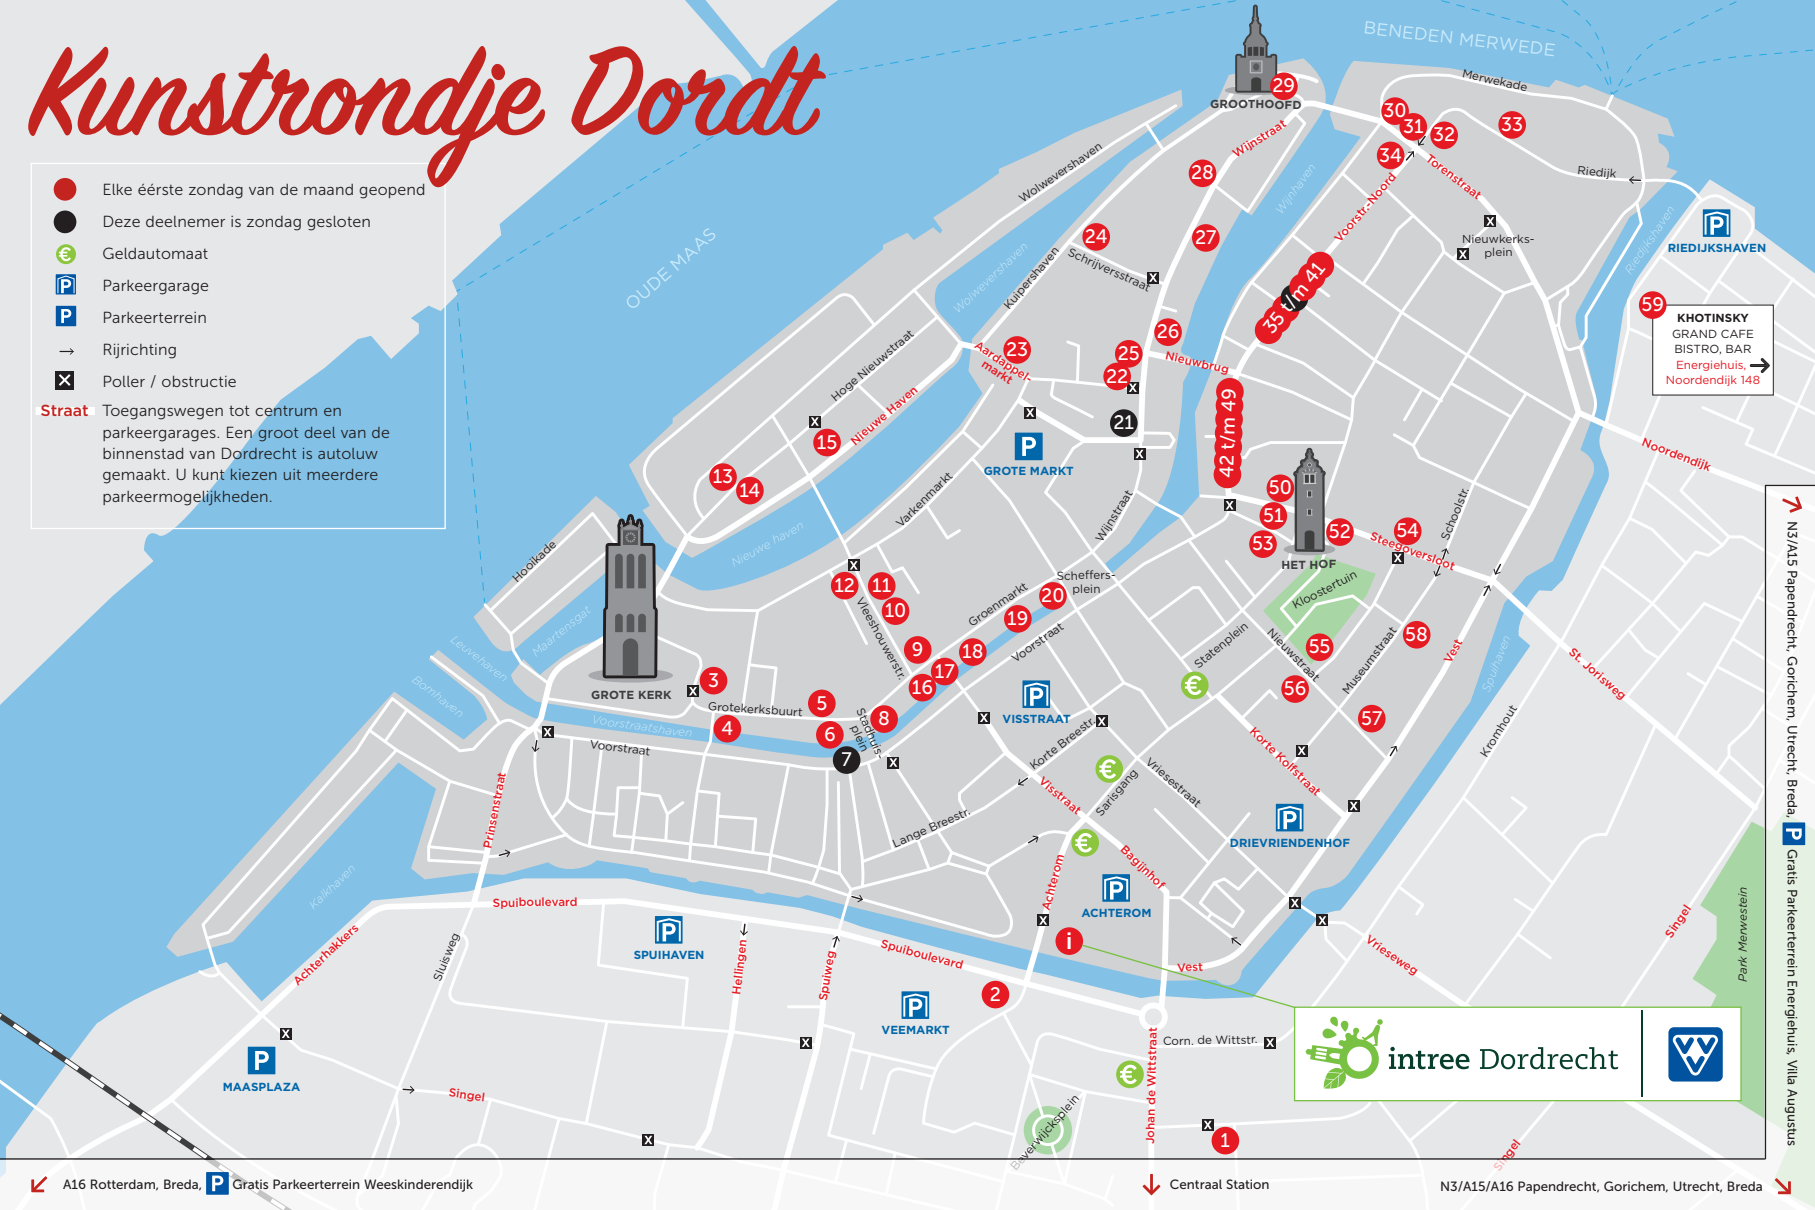

Kunstrondje Dordt

- Elke éérste zondag van de maand geopend
- Deze deelnemer is zondag gesloten
- € Geldautomaat
- P Parkeergarage
- P Parkeerterrein
- Rijrichting
- X Poller / obstructie

Straat Toegangs wegen tot centrum en parkeergarages. Een groot deel van de binnenstad van Dordrecht is autoluw gemaakt. U kunt kiezen uit meerdere parkeermogelijkheden.

59 KHOTINSKY
GRAND CAFE
BISTRO, BAR
Energiehuis,
Noorddijk 148 →

intree Dordrecht

Dordrecht Museum