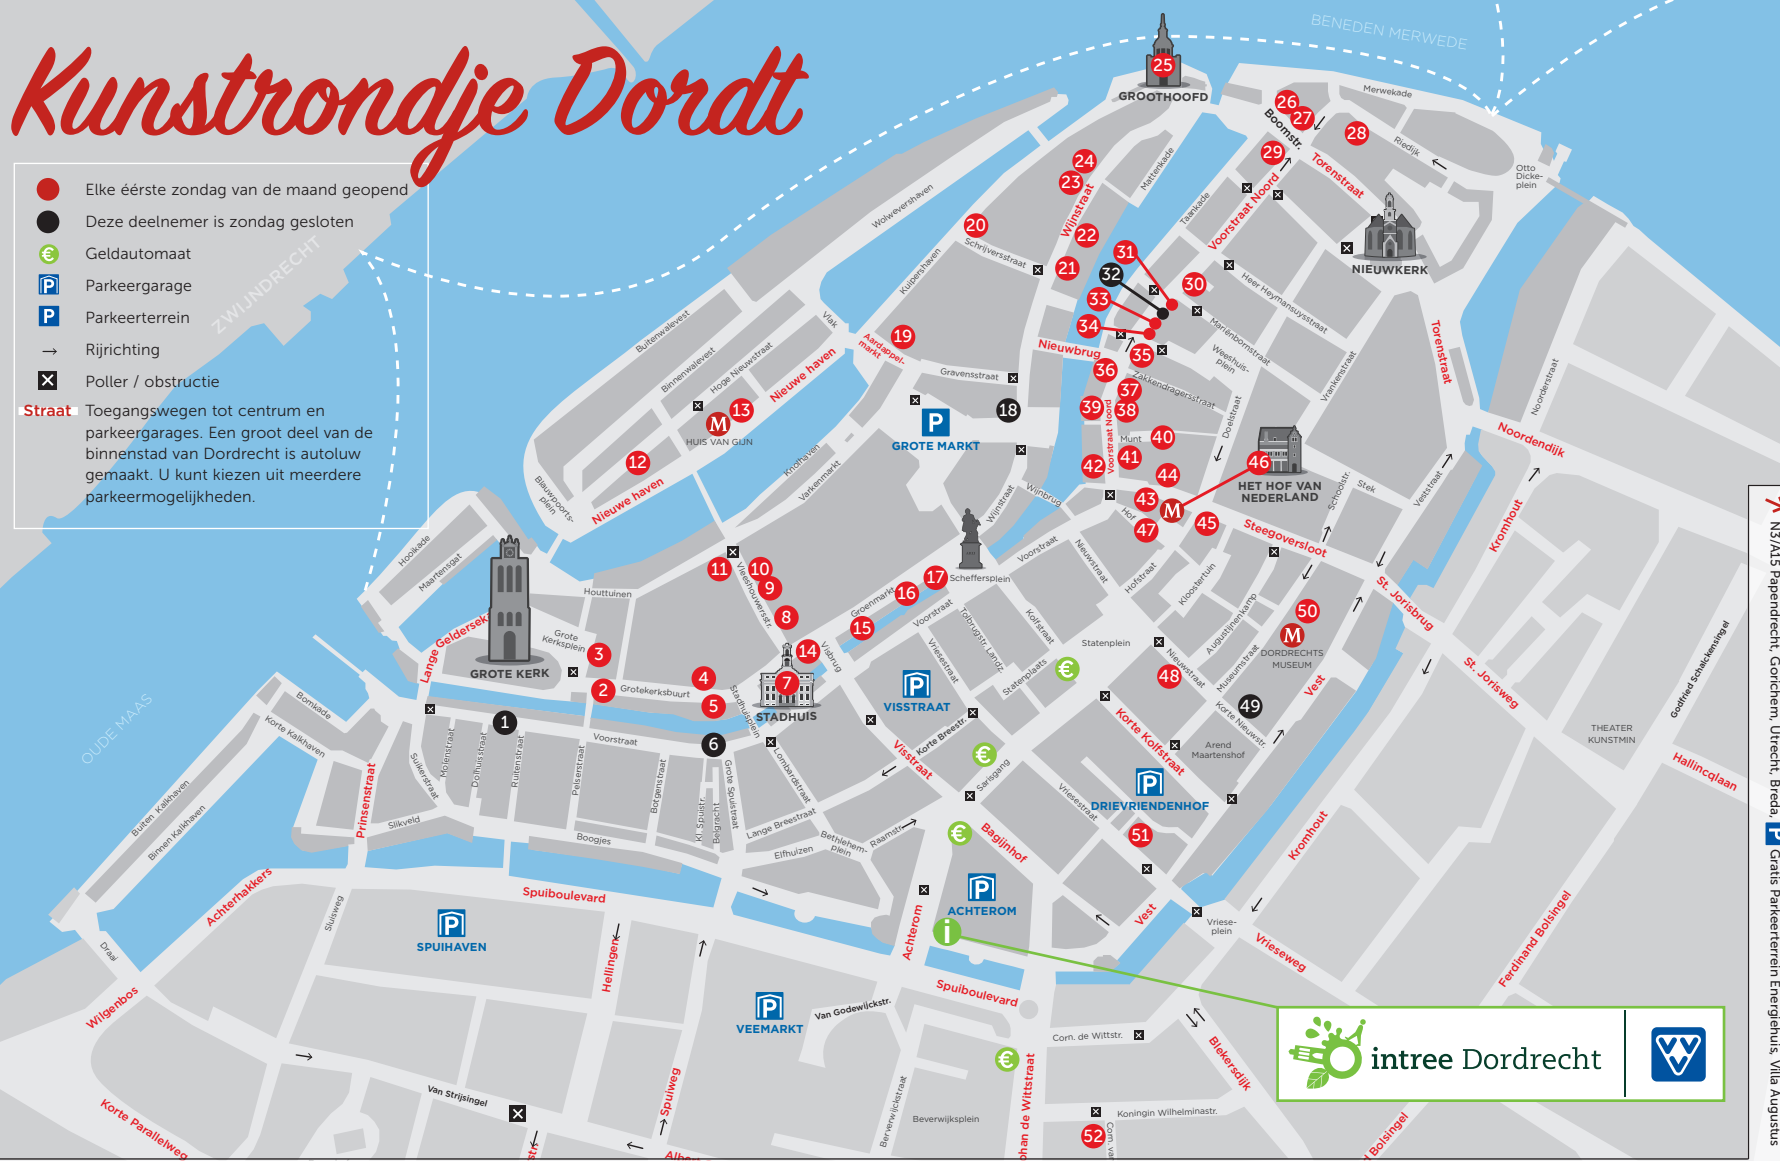

Kunstrondje Dordt

- Elke éérste zondag van de maand geopend
- Deze deelnemer is zondag gesloten
- € Geldautomaat
- P Parkeergarage
- P Parkeerterrein
- Rijrichting
- X Poller / obstructie

Straat: Toegangswegen tot centrum en parkeergarages. Een groot deel van de binnenstad van Dordrecht is autoluw gemaakt. U kunt kiezen uit meerdere parkeermogelijkheden.

intree Dordrecht