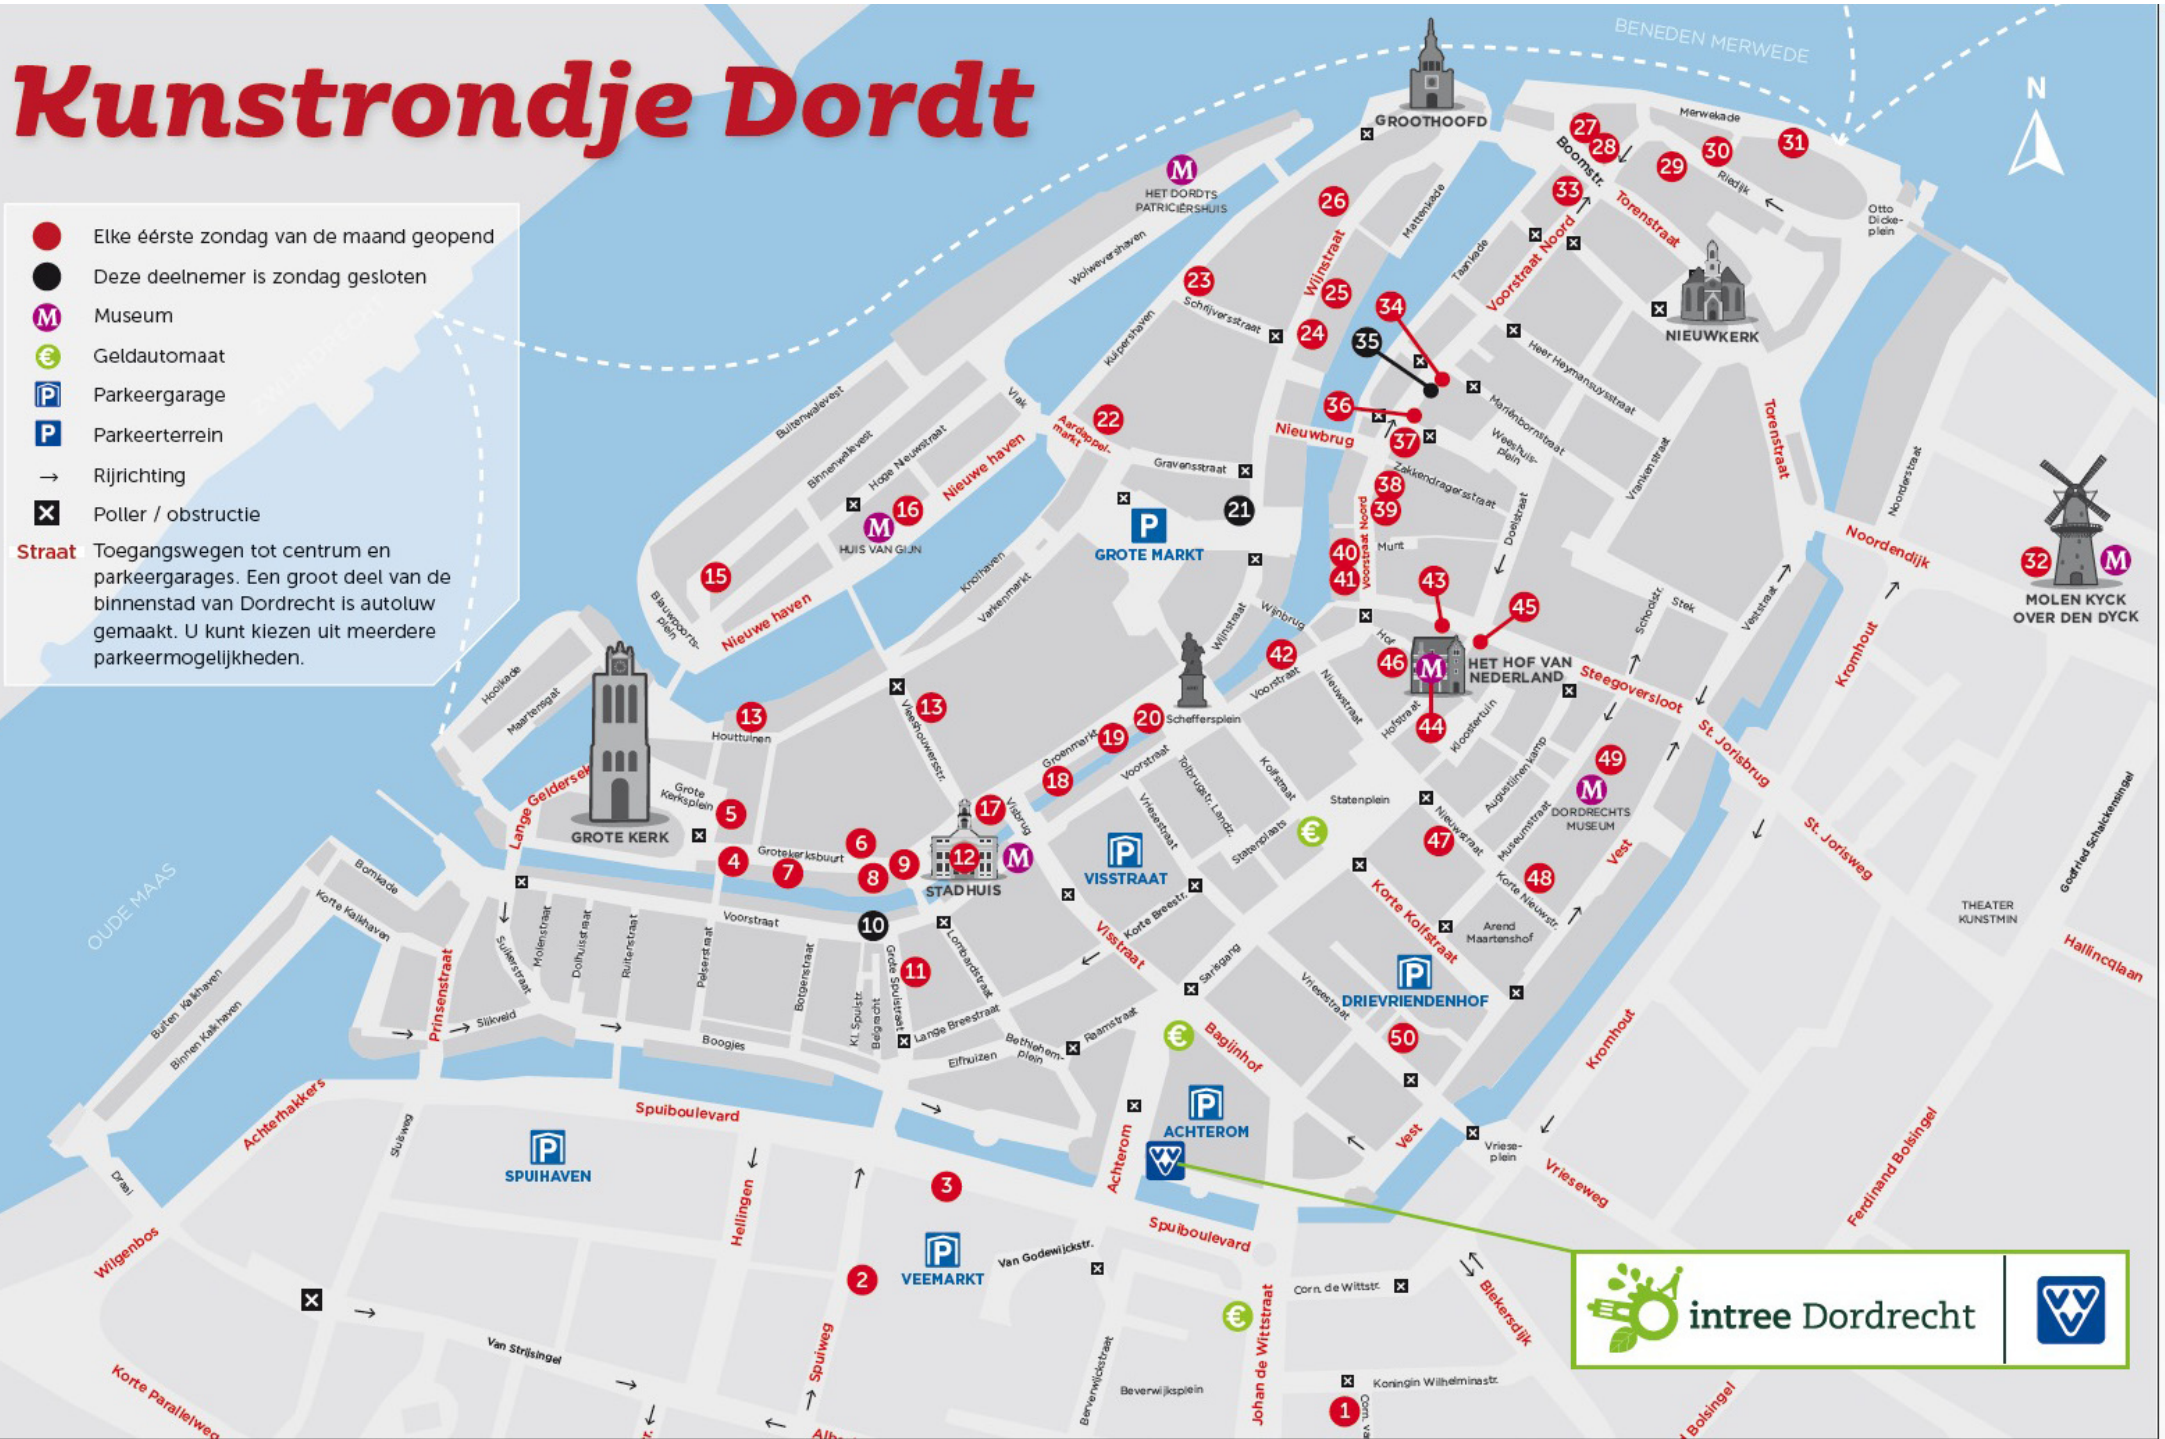

Kunstrondje Dordt

- Elke éérste zondag van de maand geopend
- Deze deelnemer is zondag gesloten
- M Museum
- € Geldautomaat
- P Parkeergarage
- P Parkeerterrein
- Rijrichting
- X Poller / obstructie

Straat Toegangswegen tot centrum en parkeergarages. Een groot deel van de binnenstad van Dordrecht is autoluw gemaakt. U kunt kiezen uit meerdere parkeermogelijkheden.

intree Dordrecht